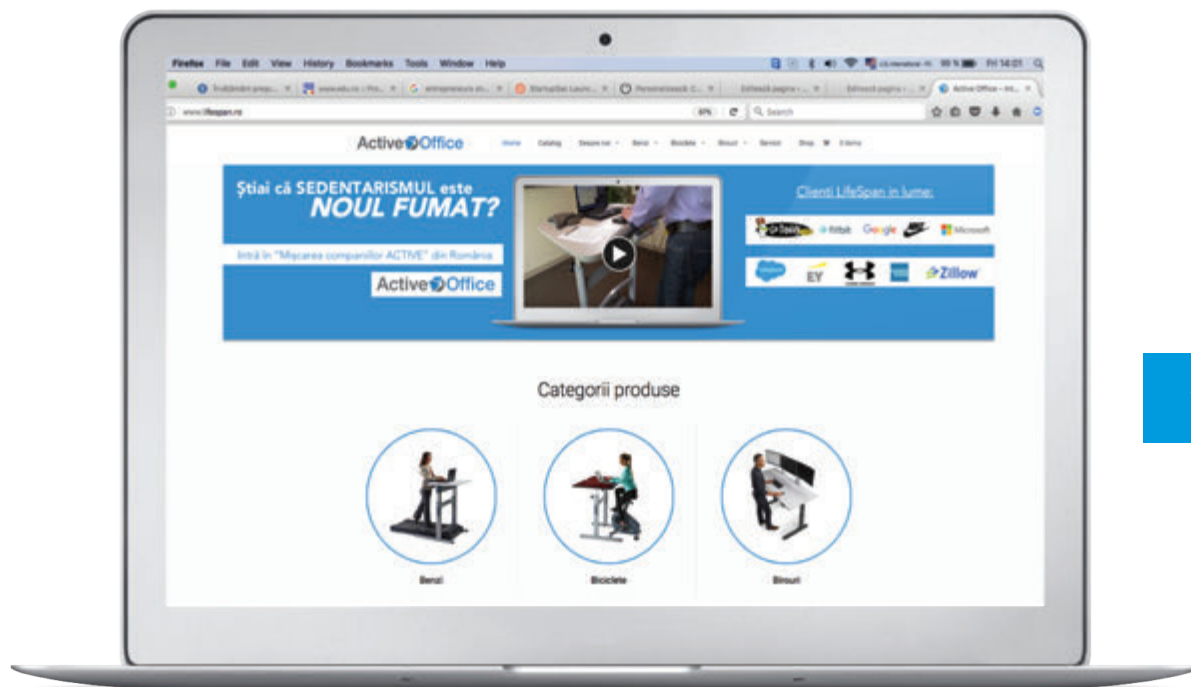

ActiveOffice

importator oficial LifeSpan Workspace

Clientii LifeSpan in lume

CALITATEA ȘI SERVICIILE LIFESPAN

Ca producător de echipamente de fitness de top, LifeSpan, știe cum se fac fiabile și durabile echipamentele de calitate. Echipamentele noastre au fost evaluate ca fiind cele mai bune din clasă de Treadmill Doctor, Runners World, Consumer Reports, Health Magazine și multe alte grupuri de revizuire. Noi înțelegem ceea ce este nevoie pentru a face produsul să reziste până la ani de utilizare. Certificăm produsele noastre pentru a trece standardele din Statele Unite, Canada și Europa, inclusiv CE, CSA și ETL. În cazul în care aveți o problemă care admitem că se poate întâmpla atunci când sunt implicate piese în mișcare și electronice, serviciul nostru pentru clienți este evaluat ca fiind la fel de bun ca și produsele noastre.