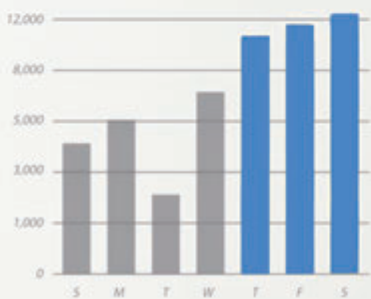

INOVATIE
în munca la birou!